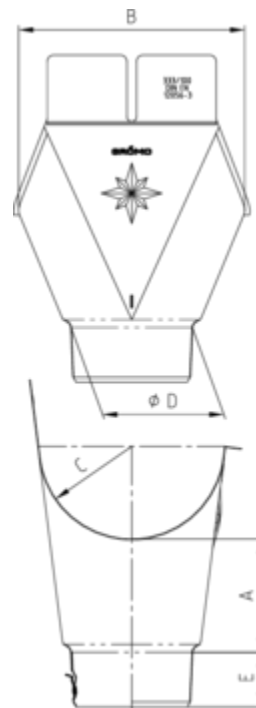

EINHANGSTUTZEN OVAL - HALBRUNDE RINNE

Art.-Nr.:	62462
Nenngröße [mm]:	333/120
Material:	Zink
Ablaufleistung[l/s]:	7,2

Maße [mm]:

A	B	C	D	E
95	185	77	121	50

Hinweis:

Stumpfgeschweißt, mit Klemmfeder zur einfachen Montage