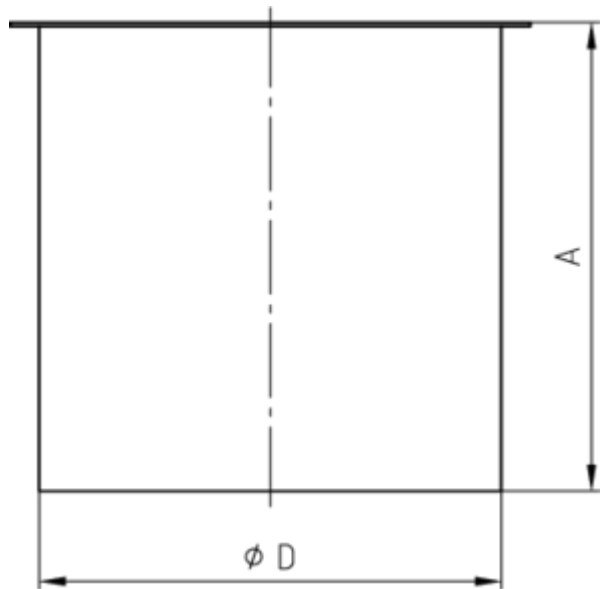

**LÖTSTUTZEN KURZ - KASTENRINNE**

**Art.-Nr.:** 62621  
**Nenngröße [mm]:** 76  
**Material:** Zink

**Maße [mm]:**

A	D
81	75