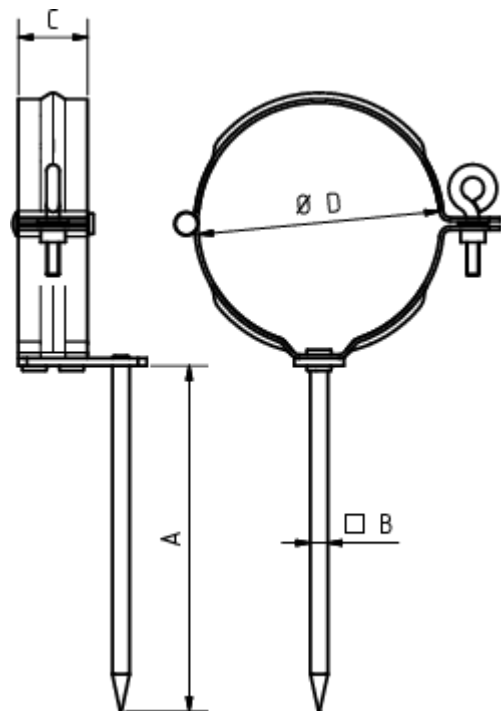

FALLROHRSCHELLE MIT SCHLAGSTIFT 140 MM

Art.-Nr.: 50244
Nenngröße [mm]: 76
Material: Stahl verzinkt

Maße [mm]:

A	B	C	D
140	7	28	74