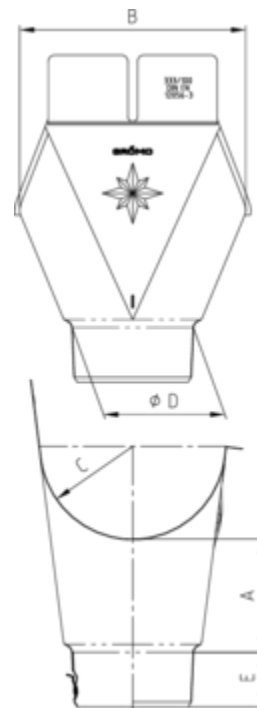

EINHANGSTUTZEN OVAL - HALBRUNDE RINNE

Art.-Nr.:	62450
Nenngröße [mm]:	333/100
Material:	Zink
Ablaufleistung[l/s]:	7,4

Maße [mm]:

A	B	C	D	E
94	185	77	101	45

Hinweis:

Stumpfgeschweißt, mit Klemmfeder zur einfachen Montage