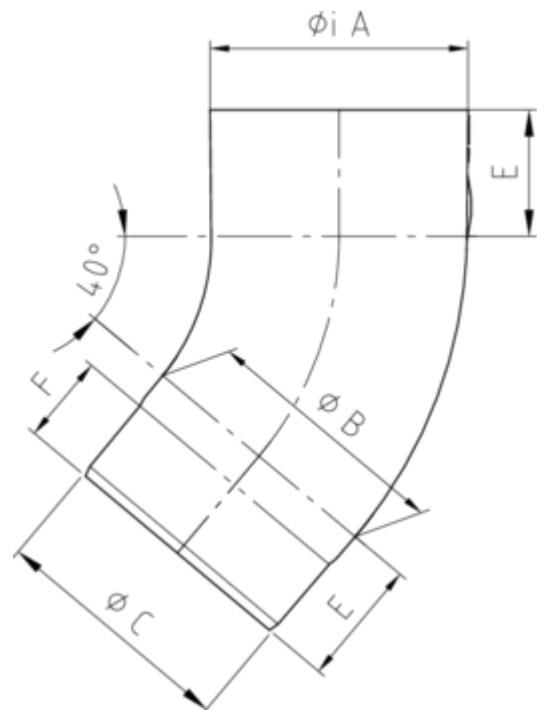

**ROHRBOGEN 40° MIT EINZUG**

<b>Art.-Nr.:</b>	<b>62017</b>
<b>Nenngröße [mm]:</b>	<b>87</b>
<b>Material:</b>	<b>Zink</b>
<b>Ablaufleistung[l/s]:</b>	<b>7,4</b>

**Maße [mm]:**

A	B	C	E	F
87,4	86	83,9	43	30

**Hinweis:**

Stumpfgeschweißt