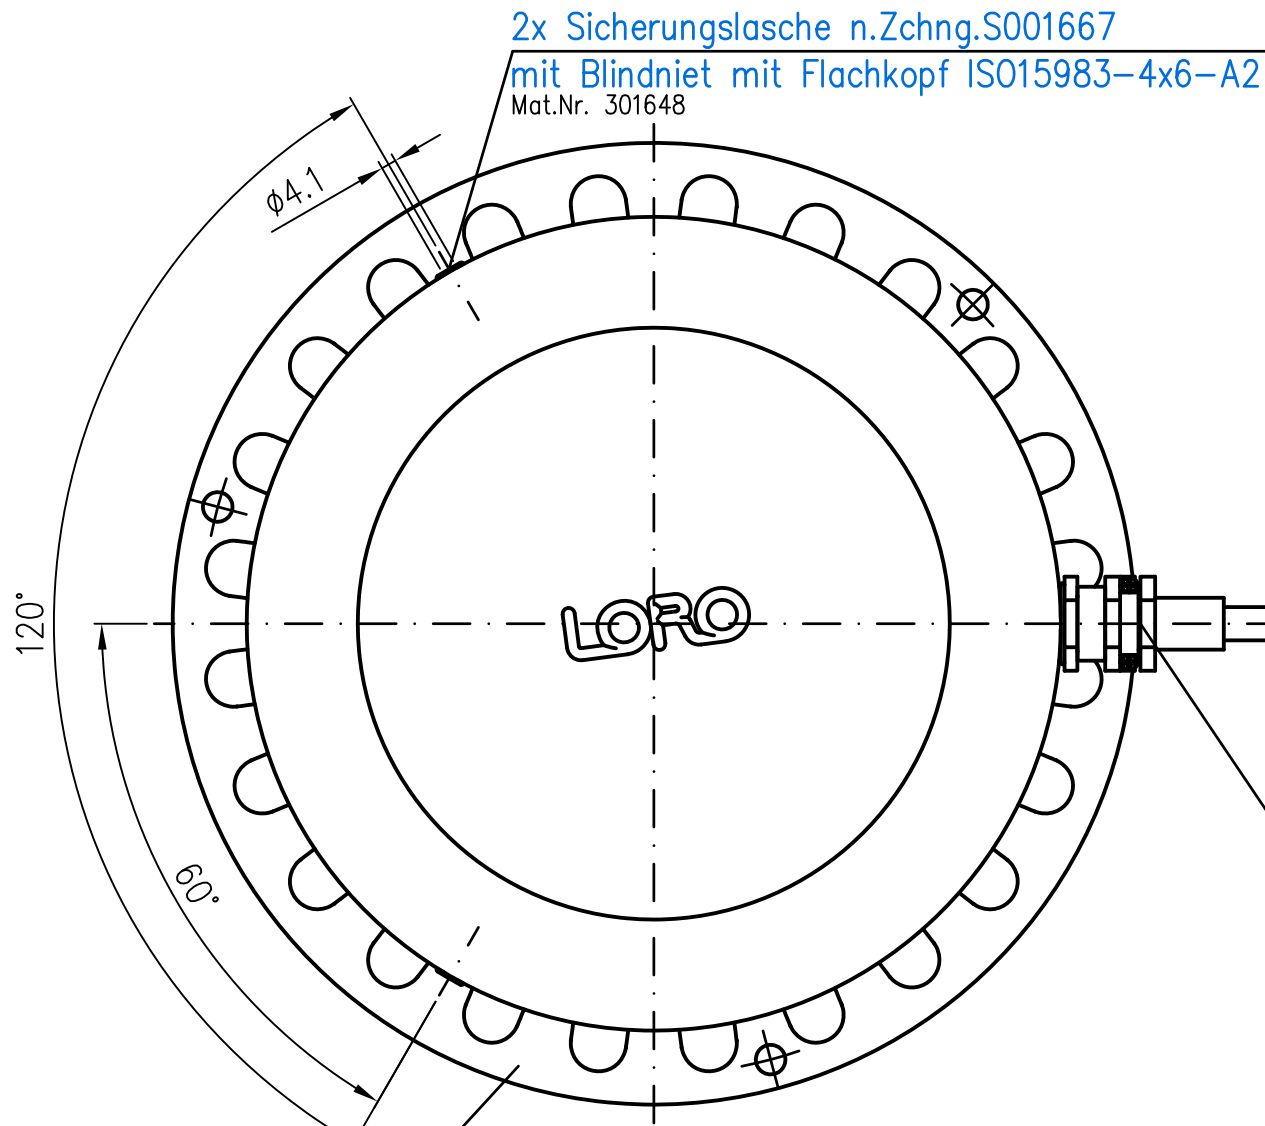

vorkonfektioniertes Heizbandkabel
Eltherm ELSR-N-40-2-A0
Mat.Nr. 308101

Im Lieferumfang
3x Sechskantschraube mit Flansch EN1665-M6x16-A2
Mat.Nr. 310081

2x Sicherungsglasche n.Zchng.S001667
mit Blindniet mit Flachkopf ISO15983-4x6-A2
Mat.Nr. 301648

Anschlußlänge 1m

Kabelverschraubung:

Skindicht SHZ-M, Anschlußgewinde M20
Lappkabel Art-Nr. 5210 6720

Mat.Nr. 305600

Skindicht SM-M
Lappkabel Art.Nr. 5210 3020

Mat.Nr. 305602

Schutzschlauch SILVGN SI 11x14 65mm
PUZ EC 61713270

Mat.Nr. 300813

Siebkorb
EDV-Art.Nr. 21007.000X

Werkstoff: 1.4301 Beschichtung: IG-Polyester-Beschichtungspulver PES 54S Farbe Orange RAL2000		Benennung Siebkorb		Zeichnungs Nr. 21017000X	
Maßstab 1:2	Zul.Abw. DIN EN1124-3	für Flachdach-Notabläufe beheizt zum Nachrüsten EDV-Art.Nr. 21017.000X		Ersatz für: ersetzt durch:	
Tag 22.05.	Name Koeh	21017.000X.DWG		Bauvorhaben	
Gepr.					
Norm.					
Änderung	Tag	Name			
Index					