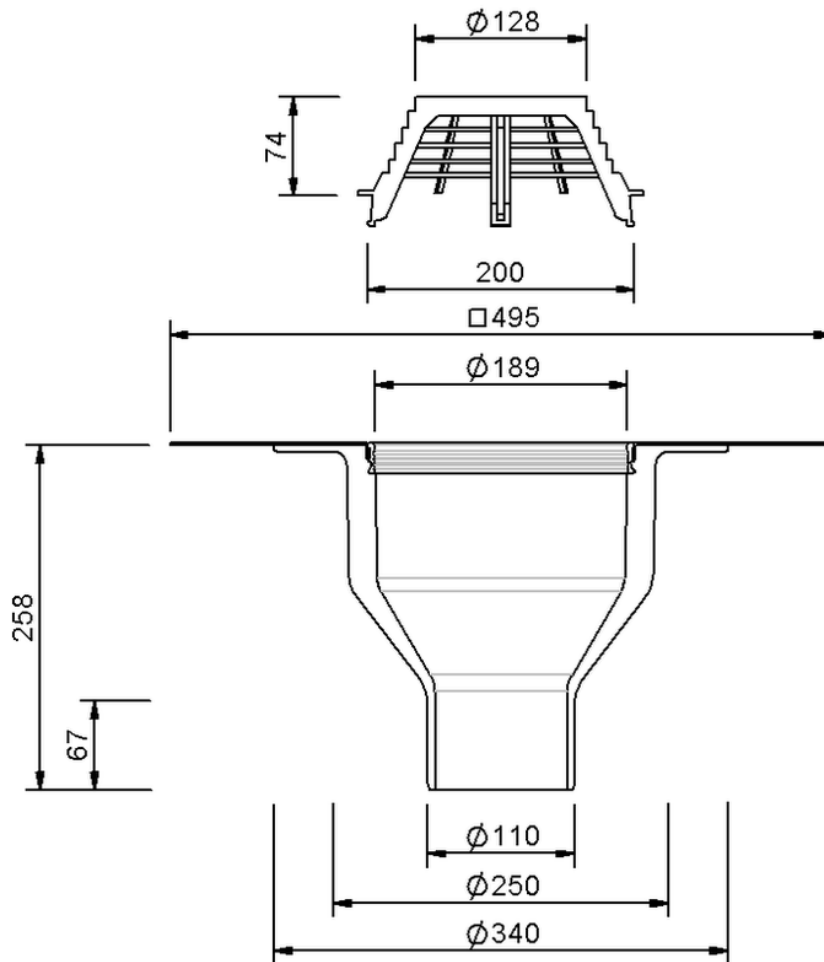

Technische Zeichnung Sita**Standard** senkrecht DN 100

SitaStandard senkrecht DN 100, mit Bitumen-Manschette
beheizt

Artikelnummer

100500