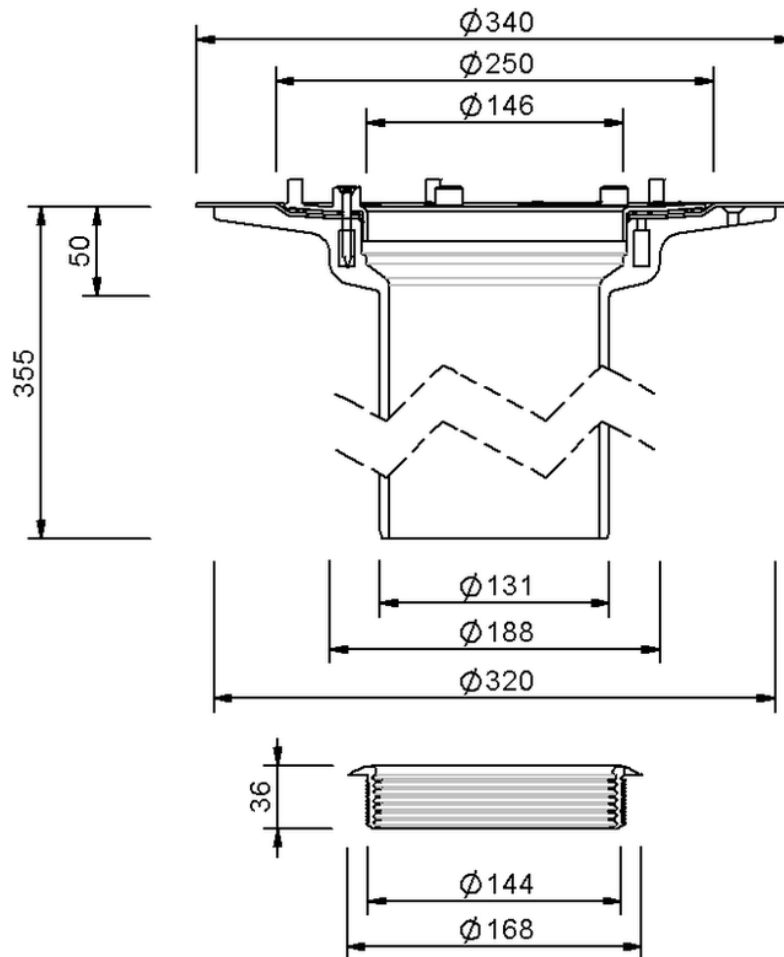

# Technische Zeichnung Sita**Trendy** Schraubflansch Aufstockelement

SitaTrendy Schraubflansch Aufstockelement, mit Schraubflansch

Artikelnummer

152799

Änderungen auf Grund technischer Weiterentwicklung, Irrtümer und Druckfehler vorbehalten.