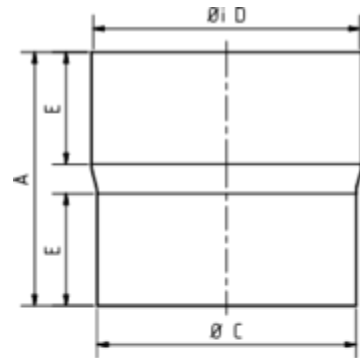

STECKMUFFE (ROHRVERBINDER)

Art.-Nr.:	60744
Nenngröße [mm]:	100
Material:	Kupfer
Ablaufleistung[l/s]:	10,7

**Maße [mm]:**

A	C	D	E
95,0	97,0	100	42