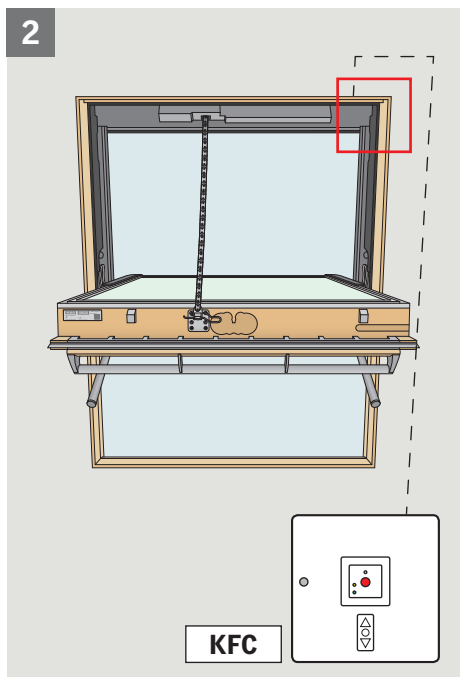

# KLA 200 + GGL/GGU ----40

VAS 453665-2014-02

<b>AR:</b> VELUX Argentina S.A. 348 4 639944	<b>HU:</b> VELUX Magyarország Kft. (06/1) 436-0601
<b>AT:</b> VELUX Österreich GmbH 02245/32 3 50	<b>IE:</b> VELUX Company Ltd. 01 848 8775
<b>AU:</b> VELUX Australia Pty. Ltd. 1300 859 856	<b>IT:</b> VELUX Italia s.p.a. 045/6173666
<b>BA:</b> VELUX Bosna i Hercegovina d.o.o. 033/626 493, 626 494	<b>JP:</b> VELUX-Japan Ltd. 0570-00-8145
<b>BE:</b> VELUX Belgium (010) 42.09.09	<b>LT:</b> VELUX Lietuva, UAB (85) 270 91 01
<b>BG:</b> VELUX Bulgaria EOOD 02/955 99 30	<b>LV:</b> VELUX Latvia SIA 67 27 77 33
<b>BY:</b> FE VELUX Roof Windows (017) 217 7385	<b>NL:</b> VELUX Nederland B.V. 030 - 6 629 629
<b>CA:</b> VELUX Canada Inc. 1 800 88-VELUX (888-3589)	<b>NO:</b> VELUX Norge AS 22 51 06 00
<b>CH:</b> VELUX Schweiz AG 0848 945 549	<b>NZ:</b> VELUX New Zealand Ltd. 0800 650 445
<b>CL:</b> VELUX Chile Limitada 2 953 6789	<b>PL:</b> VELUX Polska Sp. z o.o. (022) 33 77 000 / 33 77 070
<b>CN:</b> VELUX (CHINA) CO. LTD. 0316-607 27 27	<b>PT:</b> VELUX Portugal, Lda 21 880 00 60
<b>CZ:</b> VELUX Česká republika, s.r.o. 531 015 511	<b>RO:</b> VELUX România S.R.L. 0-8008-83589
<b>DE:</b> VELUX Deutschland GmbH 01806 / 33 33 99 Festnetz: 0,20 €/Anruf Mobilfunk: max. 0,60 €/Anruf	<b>RS:</b> VELUX Srbija d.o.o. 011 20 57 500
<b>DK:</b> VELUX Danmark A/S 45 16 45 16	<b>RU:</b> ZAO VELUX (495) 737 75 20
<b>EE:</b> VELUX Eesti OÜ 621 7790	<b>SE:</b> VELUX Svenska AB 042/20 83 80
<b>ES:</b> VELUX Spain, S.A. 91 509 71 00	<b>SI:</b> VELUX Slovenija d.o.o. 01 724 68 68
<b>FI:</b> VELUX Suomi Oy 0207 290 800	<b>SK:</b> VELUX Slovensko, s.r.o. (02) 33 000 555
<b>FR:</b> VELUX France 0821 02 15 15 0,119€ TTC/min	<b>TR:</b> VELUX Çatı Pencereleri Ticaret Limited Şirketi 0 216 302 54 10
<b>GB:</b> VELUX Company Ltd. 01592 778 225	<b>UA:</b> VELUX Ukraina TOV (044) 2916070
<b>HR:</b> VELUX Hrvatska d.o.o. 01/5555 444	<b>US:</b> VELUX America Inc. 1-800-88-VELUX