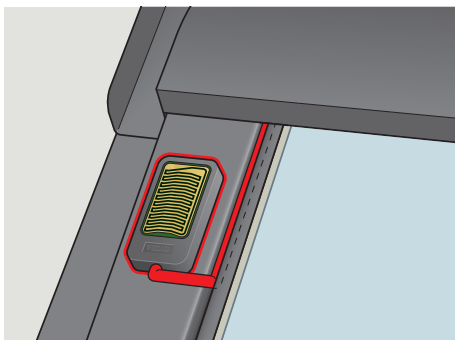

# KLA 200 + GGL/GGU ----40

VAS 453665-2014-02

<b>AR:</b> VELUX Argentina S.A. 348 4 639944	<b>HU:</b> VELUX Magyarország Kft. (06/1) 436-0601
<b>AT:</b> VELUX Österreich GmbH 02245/32 3 50	<b>IE:</b> VELUX Company Ltd. 01 848 8775
<b>AU:</b> VELUX Australia Pty. Ltd. 1300 859 856	<b>IT:</b> VELUX Italia s.p.a. 045/6173666
<b>BA:</b> VELUX Bosna i Hercegovina d.o.o. 033/626 493, 626 494	<b>JP:</b> VELUX-Japan Ltd. 0570-00-8145
<b>BE:</b> VELUX Belgium (010) 42.09.09	<b>LT:</b> VELUX Lietuva, UAB (85) 270 91 01
<b>BG:</b> VELUX Bulgaria EOOD 02/955 99 30	<b>LV:</b> VELUX Latvia SIA 67 27 77 33
<b>BY:</b> FE VELUX Roof Windows (017) 217 7385	<b>NL:</b> VELUX Nederland B.V. 030 - 6 629 629
<b>CA:</b> VELUX Canada Inc. 1 800 88-VELUX (888-3589)	<b>NO:</b> VELUX Norge AS 22 51 06 00
<b>CH:</b> VELUX Schweiz AG 0848 945 549	<b>NZ:</b> VELUX New Zealand Ltd. 0800 650 445
<b>CL:</b> VELUX Chile Limitada 2 953 6789	<b>PL:</b> VELUX Polska Sp. z o.o. (022) 33 77 000 / 33 77 070
<b>CN:</b> VELUX (CHINA) CO. LTD. 0316-607 27 27	<b>PT:</b> VELUX Portugal, Lda 21 880 00 60
<b>CZ:</b> VELUX Česká republika, s.r.o. 531 015 511	<b>RO:</b> VELUX România S.R.L. 0-8008-83589
<b>DE:</b> VELUX Deutschland GmbH 01806 / 33 33 99 Festnetz: 0,20 €/Anruf Mobilfunk: max. 0,60 €/Anruf	<b>RS:</b> VELUX Srbija d.o.o. 011 20 57 500
<b>DK:</b> VELUX Danmark A/S 45 16 45 16	<b>RU:</b> ZAO VELUX (495) 737 75 20
<b>EE:</b> VELUX Eesti OÜ 621 7790	<b>SE:</b> VELUX Svenska AB 042/20 83 80
<b>ES:</b> VELUX Spain, S.A. 91 509 71 00	<b>SI:</b> VELUX Slovenija d.o.o. 01 724 68 68
<b>FI:</b> VELUX Suomi Oy 0207 290 800	<b>SK:</b> VELUX Slovensko, s.r.o. (02) 33 000 555
<b>FR:</b> VELUX France 0821 02 15 15 0,119€ TTC/min	<b>TR:</b> VELUX Çatı Pencereleri Ticaret Limited Şirketi 0 216 302 54 10
<b>GB:</b> VELUX Company Ltd. 01592 778 225	<b>UA:</b> VELUX Ukraina TOV (044) 2916070
<b>HR:</b> VELUX Hrvatska d.o.o. 01/5555 444	<b>US:</b> VELUX America Inc. 1-800-88-VELUX