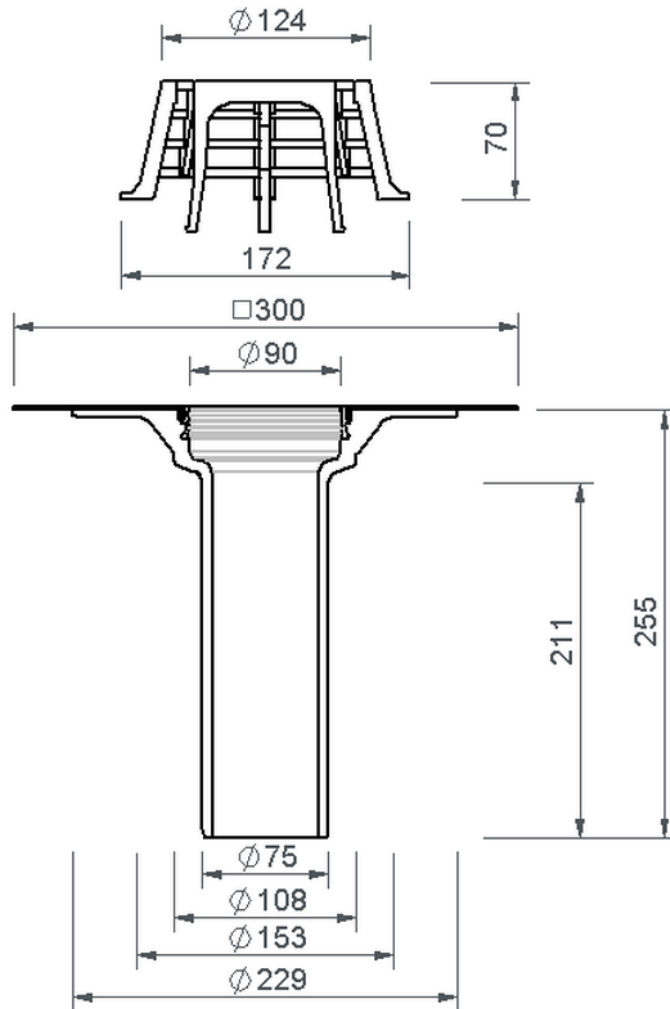

Technische Zeichnung Sita**Compact** senkrecht DN 70

SitaCompact senkrecht DN 70, mit Bitumen-Manschette

Artikelnummer

190200