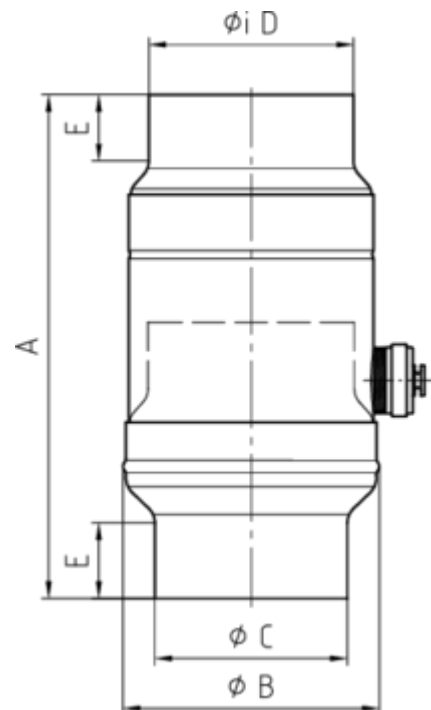

WASSERSAMMLER

Art.-Nr.: 62677
Nenngröße [mm]: 87
Material: Zink

**Maße [mm]:**

A	B	C	D	E
250	109	86	88	38

Hinweis:

- Inkl. Schlauchset bestehend aus 1"-Schlauch (bei NG 76-100: Länge 33 cm / bei NG 120: Länge 24 cm) und Fassanschluss
- Informationspflicht gemäß Art. 33 REACH-Verordnung (SVHC-/Kandidatenliste): Erzeugnisse enthalten mehr als 0,1 % Blei (EG-Nr. 231-100-4 / CAS-Nr. (EG-Verzeichnis) 7439-92-1).