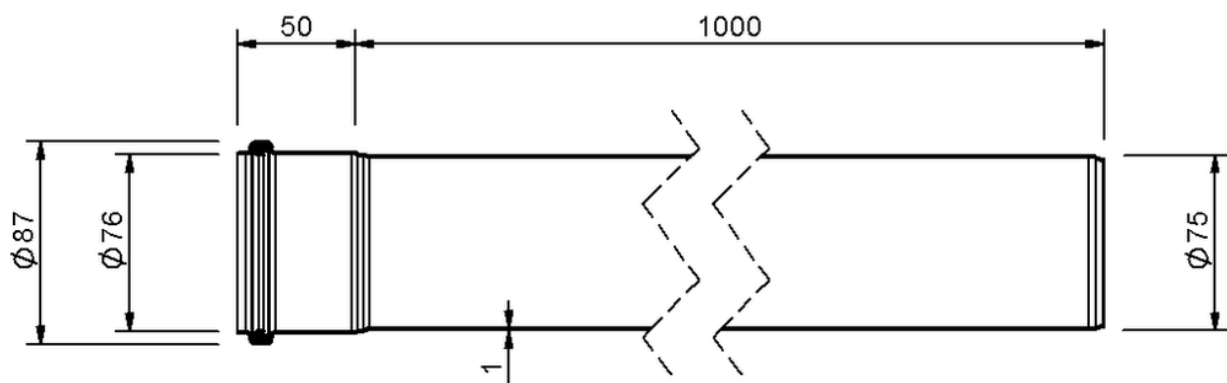

Technische Zeichnung

SitaPipe Edelstahl Rohr DN 70, 1000 mm

SitaPipe Edelstahl Rohr DN 70, 1000 mm, DIN EN 1124

Artikelnummer

70007510

Änderungen auf Grund technischer Weiterentwicklung, Irrtümer und Druckfehler vorbehalten.