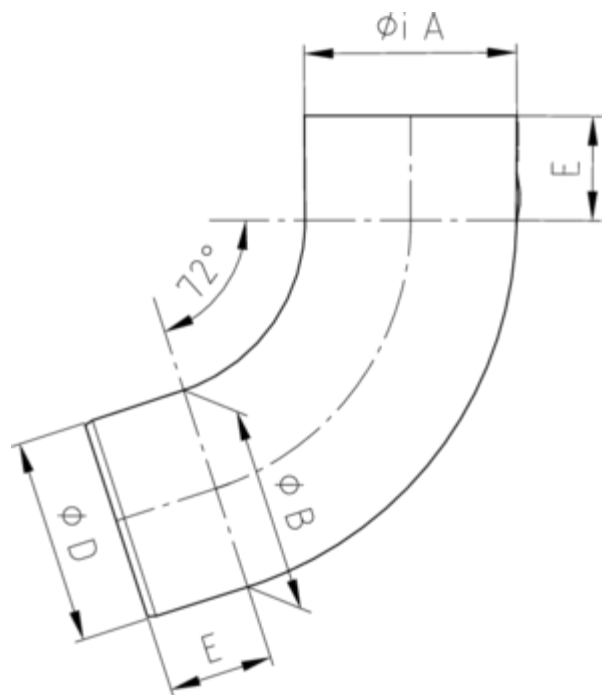

ROHRBOGEN 72° MIT EINZUG

Art.-Nr.:	62050
Nenngröße [mm]:	50
Material:	Zink
Ablaufleistung[l/s]:	1,7

**Maße [mm]:**

A	B	D	E
50,4	49	48,3	30

Hinweis:

Rollnahtgeschweißt, ohne Einzug