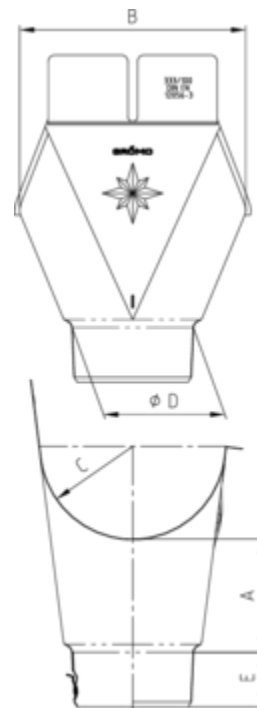

EINHANGSTUTZEN OVAL - HALBRUNDE RINNE

Art.-Nr.:	60400
Nenngröße [mm]:	200/60
Material:	Kupfer
Ablaufleistung[l/s]:	1,7

Maße [mm]:

A	B	C	D	E
60	115	40	61	30

Hinweis:

Stumpfgeschweißt, mit Klemmfeder zur einfachen Montage