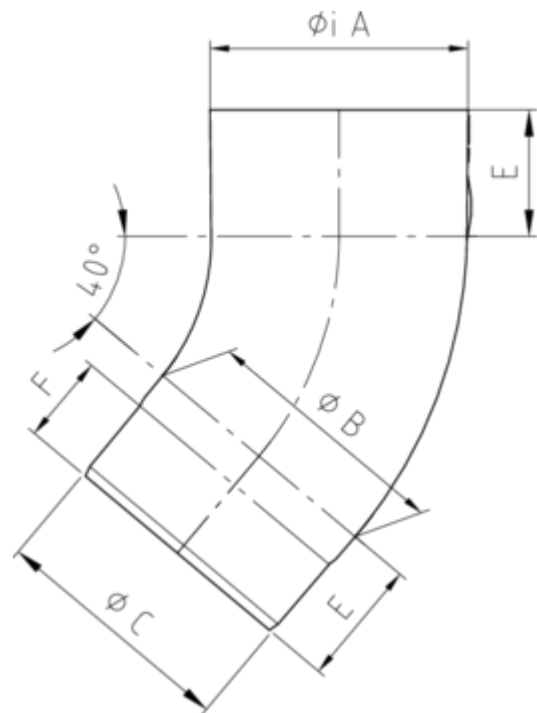

**ROHRBOGEN 40° MIT EINZUG**

<b>Art.-Nr.:</b>	<b>60017</b>
<b>Nenngröße [mm]:</b>	<b>87</b>
<b>Material:</b>	<b>Kupfer</b>
<b>Ablaufleistung[l/s]:</b>	<b>7,4</b>

**Maße [mm]:**

A	B	C	E	F
87,4	86	83,9	43	30

**Hinweis:**

Stumpfgeschweißt