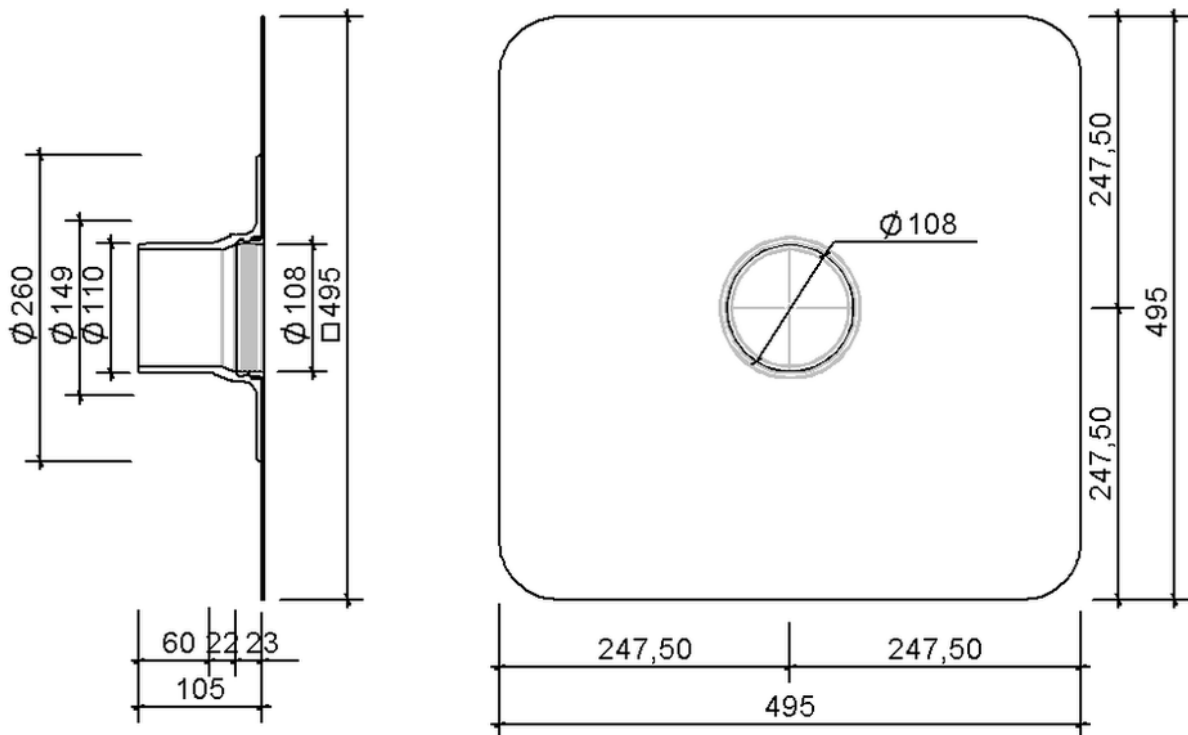

# Technische Zeichnung Sita**Easy** Plus DN 100

SitaEasy Plus DN 100, mit Bitumen-Manschette

Artikelnummer

180400