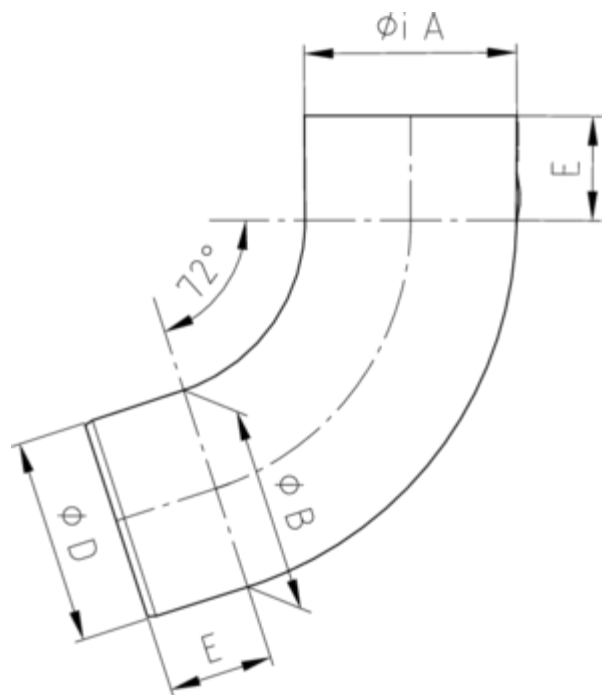

ROHRBOGEN 72° MIT EINZUG

Art.-Nr.:	62150
Nenngröße [mm]:	150
Material:	Zink
Ablaufleistung[l/s]:	31,6

**Maße [mm]:**

A	B	D	E
150	149	148,7	75

Hinweis:

Rollnahtgeschweißt, ohne Einzug