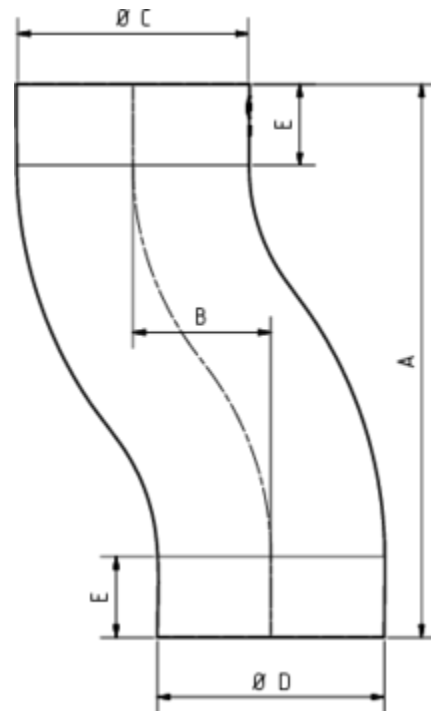

**SOCKELKNIE**

<b>Art.-Nr.:</b>	<b>62297</b>
<b>Nenngröße [mm]:</b>	<b>120</b>
<b>Material:</b>	<b>Zink</b>
<b>Ablaufleistung[l/s]:</b>	<b>17,4</b>

**Maße [mm]:**

A	B	C	D	E
268	60	120	119	40