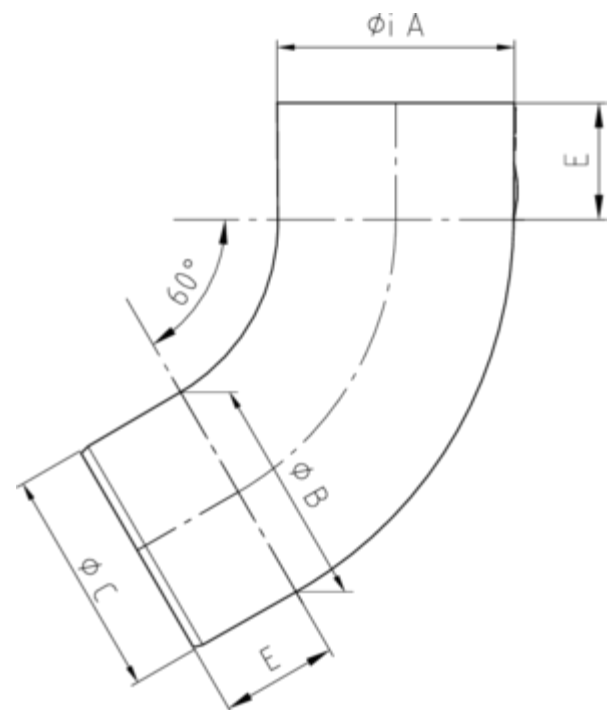

**ROHRBOGEN 60° MIT EINZUG**

<b>Art.-Nr.:</b>	<b>62023</b>
<b>Nenngröße [mm]:</b>	<b>50</b>
<b>Material:</b>	<b>Zink</b>
<b>Ablaufleistung[l/s]:</b>	<b>1,7</b>

**Maße [mm]:**

A	B	C	E
50,4	49	48,2	30

**Hinweis:**

Rollnahtgeschweißt, ohne Einzug