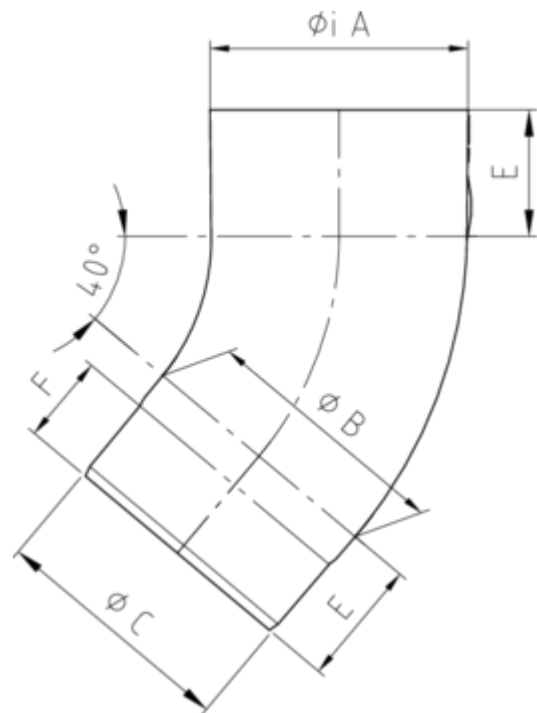

**ROHRBOGEN 40° MIT EINZUG**

<b>Art.-Nr.:</b>	<b>62010</b>
<b>Nenngröße [mm]:</b>	<b>80</b>
<b>Material:</b>	<b>Zink</b>
<b>Ablaufleistung[l/s]:</b>	<b>5,9</b>

**Maße [mm]:**

A	B	C	E	F
80,4	79	76,9	40	28

**Hinweis:**

Stumpfgeschweißt