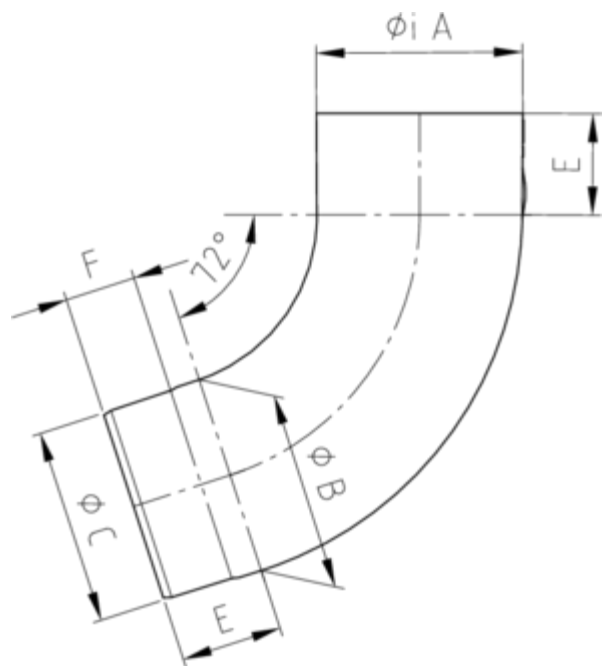

**ROHRBOGEN 72° MIT EINZUG**

<b>Art.-Nr.:</b>	<b>60120</b>
<b>Nenngröße [mm]:</b>	<b>120</b>
<b>Material:</b>	<b>Kupfer</b>
<b>Ablaufleistung[l/s]:</b>	<b>17,4</b>

**Maße [mm]:**

A	B	C	E	F
120,4	119	116,7	60	42

**Hinweis:**

Stumpfgeschweißt