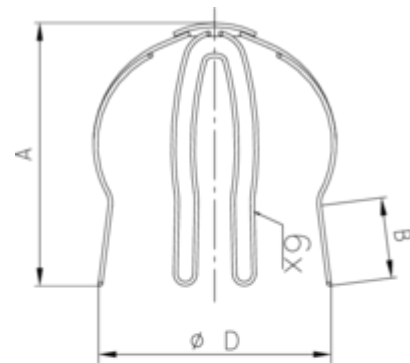

LAUBSIEB

Art.-Nr.: 61007
Nenngröße [mm]: 120
Material: Kupfer

**Maße [mm]:**

A	B	D
110	35	135