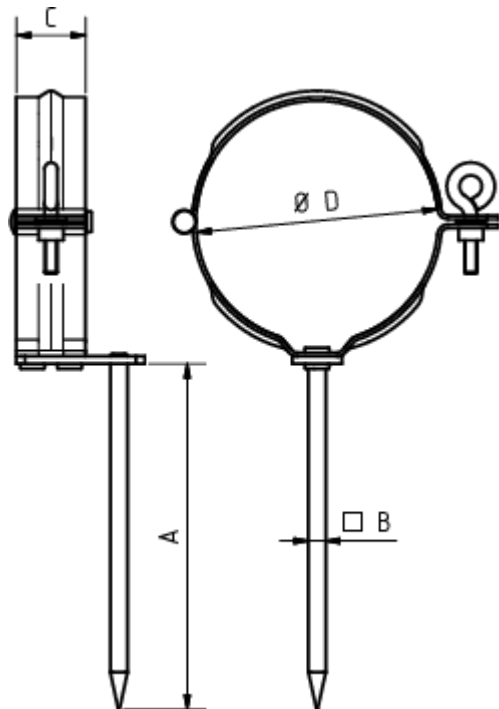

FALLROHRSCHELLE MIT SCHLAGSTIFT 140 MM

Art.-Nr.: 50242
Nenngröße [mm]: 50
Material: Stahl verzinkt

Maße [mm]:

A	B	C	D
140	7	28	48