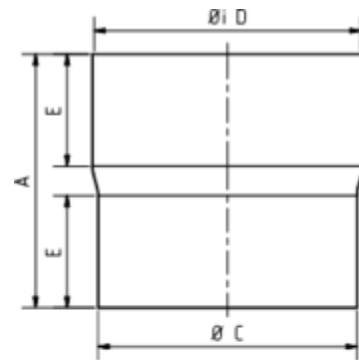

**STECKMUFFE (ROHRVERBINDER)**

<b>Art.-Nr.:</b>	<b>62742</b>
<b>Nenngröße [mm]:</b>	<b>80</b>
<b>Material:</b>	<b>Zink</b>
<b>Ablaufleistung[l/s]:</b>	<b>5,9</b>

**Maße [mm]:**

A	C	D	E
95	77	80	42