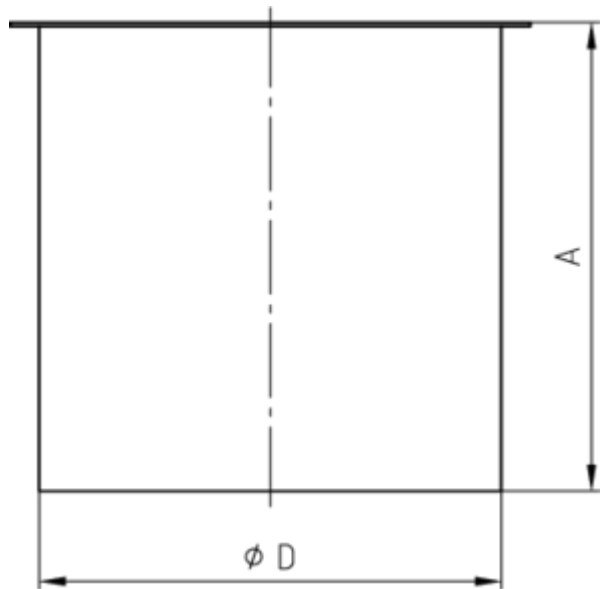

LÖTSTUTZEN KURZ - KASTENRINNE

Art.-Nr.:	60620
Nenngröße [mm]:	60
Material:	Kupfer
Ablaufleistung[l/s]:	1,1

**Maße [mm]:**

A	D
81	59