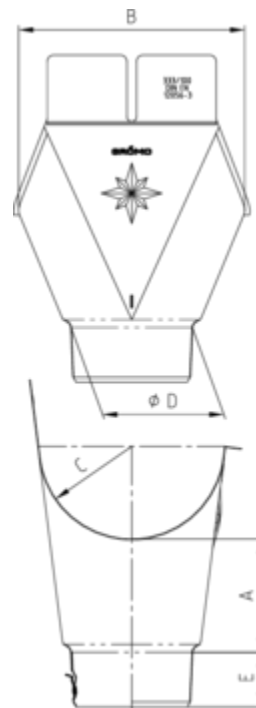

## EINHANGSTUTZEN OVAL - HALBRUNDE RINNE

<b>Art.-Nr.:</b>	<b>60435</b>
<b>Nenngröße [mm]:</b>	<b>280/100</b>
<b>Material:</b>	<b>Kupfer</b>
<b>Ablaufleistung[l/s]:</b>	<b>4,1</b>

### Maße [mm]:

A	B	C	D	E
79	165	64	101	45

### Hinweis:

Stumpfgeschweißt, mit Klemmfeder zur einfachen Montage