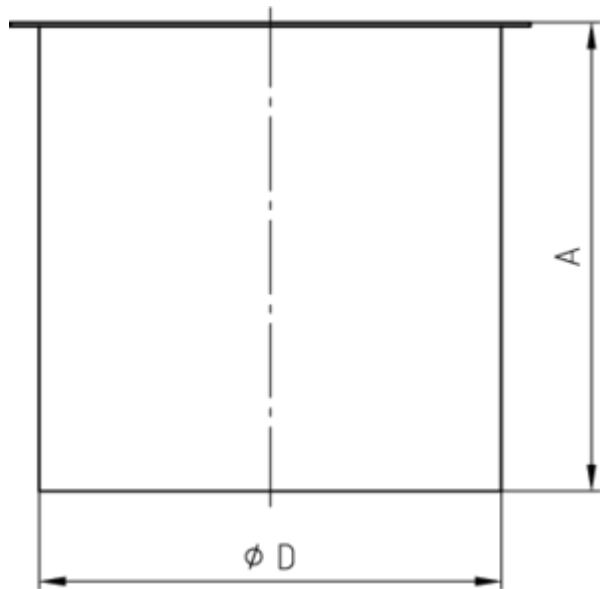

Technisches Datenblatt

LÖTSTUTZEN KURZ - KASTENRINNE

Art.-Nr.: 60621
Nenngröße [mm]: 76
Material: Kupfer

**Maße [mm]:**

A	D
81	75