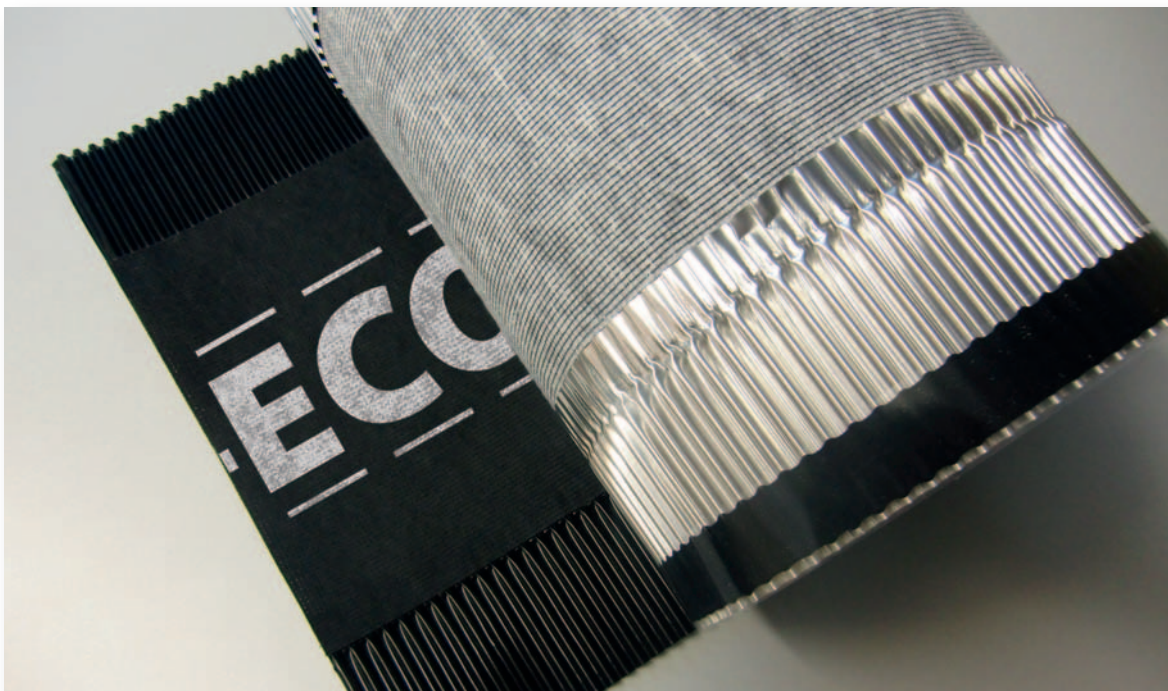

DELTA®-ECO ROLL

Die First- und Gratrolle DELTA®-ECO ROLL bildet die ökonomische Alternative für kostenoptimierte Bauvorhaben.

Produkteigenschaften

- Sicherer und dauerhafter Materialverbund zwischen Aluminiumseiten und Mittelteil.
- Unterseitig folienbeschichtetes Aluminium mit hoher Einreißstabilität.
- Gute Dehnreserve im Seitenteil durch ausgeprägte Plissierung.
- Einfache Firstlattenausrichtung durch aufgedruckten Schriftzug auf dem Mittelteil.
- Mittelteil aus mehrlagigem hochwertigem Polyestervlies-Verbund für hohe Langzeitbeständigkeit.
- Hohe Atmungsaktivität durch Vliesstruktur im Mittelteil.
- Hochwertiger Butylklebestreifen mit überstehender Abdeckfolie für leichte und schnelle Verlegung.

Technische Daten

Farben	rot, schwarz, braun, bordeaux
Rollenlänge	5 m
Rollenbreite	310 mm
Karton	4 Rollen