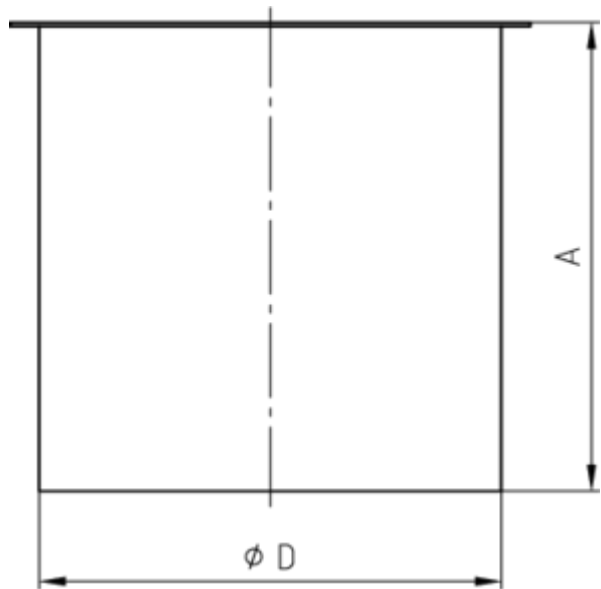

LÖTSTUTZEN KURZ - KASTENRINNE

Art.-Nr.:	60625
Nenngröße [mm]:	120
Material:	Kupfer
Ablaufleistung[l/s]:	4,4

**Maße [mm]:**

A	D
81	119