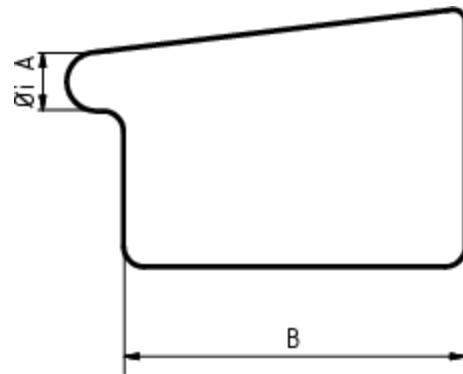

RINNENBODEN KASTENFORM RECHTS

Art.-Nr.: 60390
Nenngröße [mm]: 400
Material: Kupfer

**Maße [mm]:**

A	B
22	150

Hinweis:
Zum Lötten