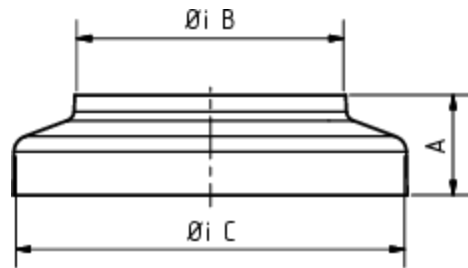

STANDROHRKAPPE FLACH

Art.-Nr.: 84850
Nenngröße [mm]: 120/150
Material: Aluminium

**Maße [mm]:**

A	B	C
27	120	149