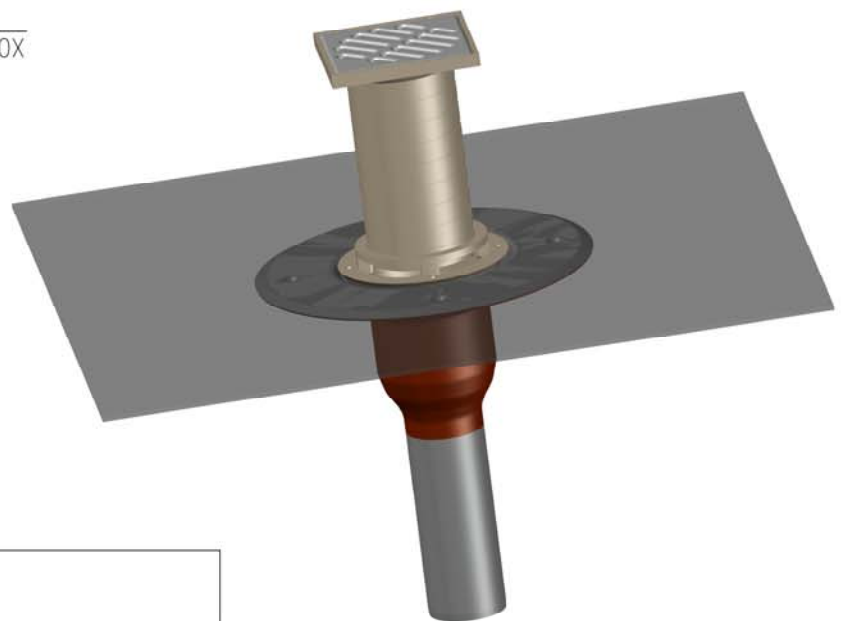

- Edelstahlsieb
EDV-Art.Nr. 15096.000X
- Siebaufnahme
EDV-Art.Nr. 15094.000X
- Entwässerungsring
EDV-Art.Nr. 15098.000X
- Klemmring
EDV-Art.Nr. 15592.000X
- Anschlußmanschette
EDV-Art.Nr. 15593.000X

Ablauftopf DN50
EDV-Art.Nr.15279.050X

Zubehör: Muffenschutzkappe DN70, EDV-Art.Nr.00922.070X

Werkstoff:

Maßstab		Zul. Abw.		Benennung		Zeichnungs Nr.	
1:2		DN eN123-2		Balkonablauf DN50		15272050X A	
2008	Tag	Name	Koeh	Kompletteneinheit einteilig		Ersatz für:	
Gez.	14.03.					15272050X	
	Gepr.	24.05.18	He	EDV-Art.Nr. 15272.050X		ersetzt durch:	
	Norm.	28.05.18	Schm	15272050XA.DWG			
A	3D-Ansicht	20.03.18	Koeh	LORO®		Bauvorhaben	
	Änderung	Tag	Name				
	Index						