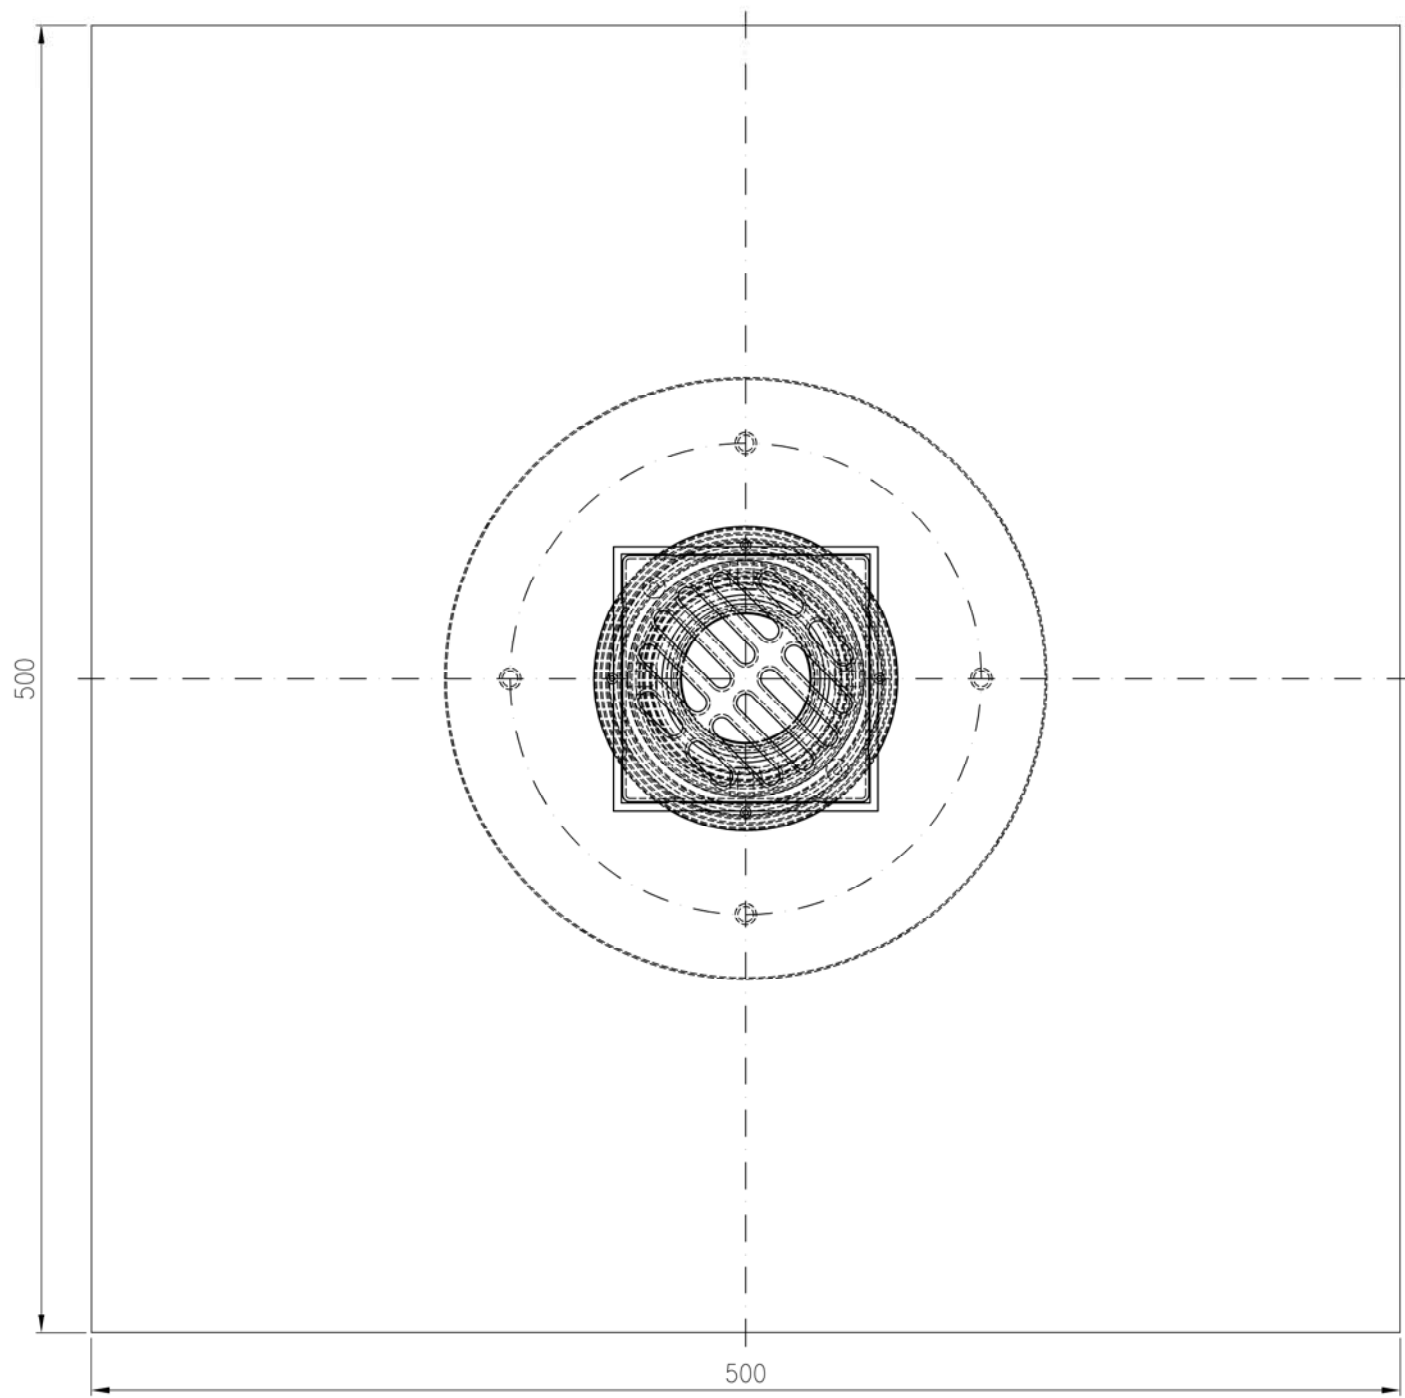

- Edelstahlsieb
EDV-Art.Nr. 15096.000X
- Siebaufnahme
EDV-Art.Nr. 15094.000X
- Entwässerungsring
EDV-Art.Nr. 15098.000X
- Klemmring
EDV-Art.Nr. 15592.000X
- Anschlußmanschette
EDV-Art.Nr. 15593.000X

Ablauftopf DN50
EDV-Art.Nr.15279.050X

Zubehör: Muffenschutzkappe DN70, EDV-Art.Nr.00922.070X

Werkstoff:

Maßstab		Zul. Abw.		Benennung		Zeichnungs Nr.	
1:2		DN eN123-2		Balkonablauf DN50		15272050X A	
2008	Tag	Name	Koeh	Kompletteneinheit einteilig		Ersatz für:	
Gez.	14.03.					15272050X	
	Gepr.	24.05.18	He	EDV-Art.Nr. 15272.050X		ersetzt durch:	
	Norm.	28.05.18	Schm	15272050XA.DWG			
A	3D-Ansicht	20.03.18	Koeh	LORO®		Bauvorhaben	
	Änderung	Tag	Name				
	Index						