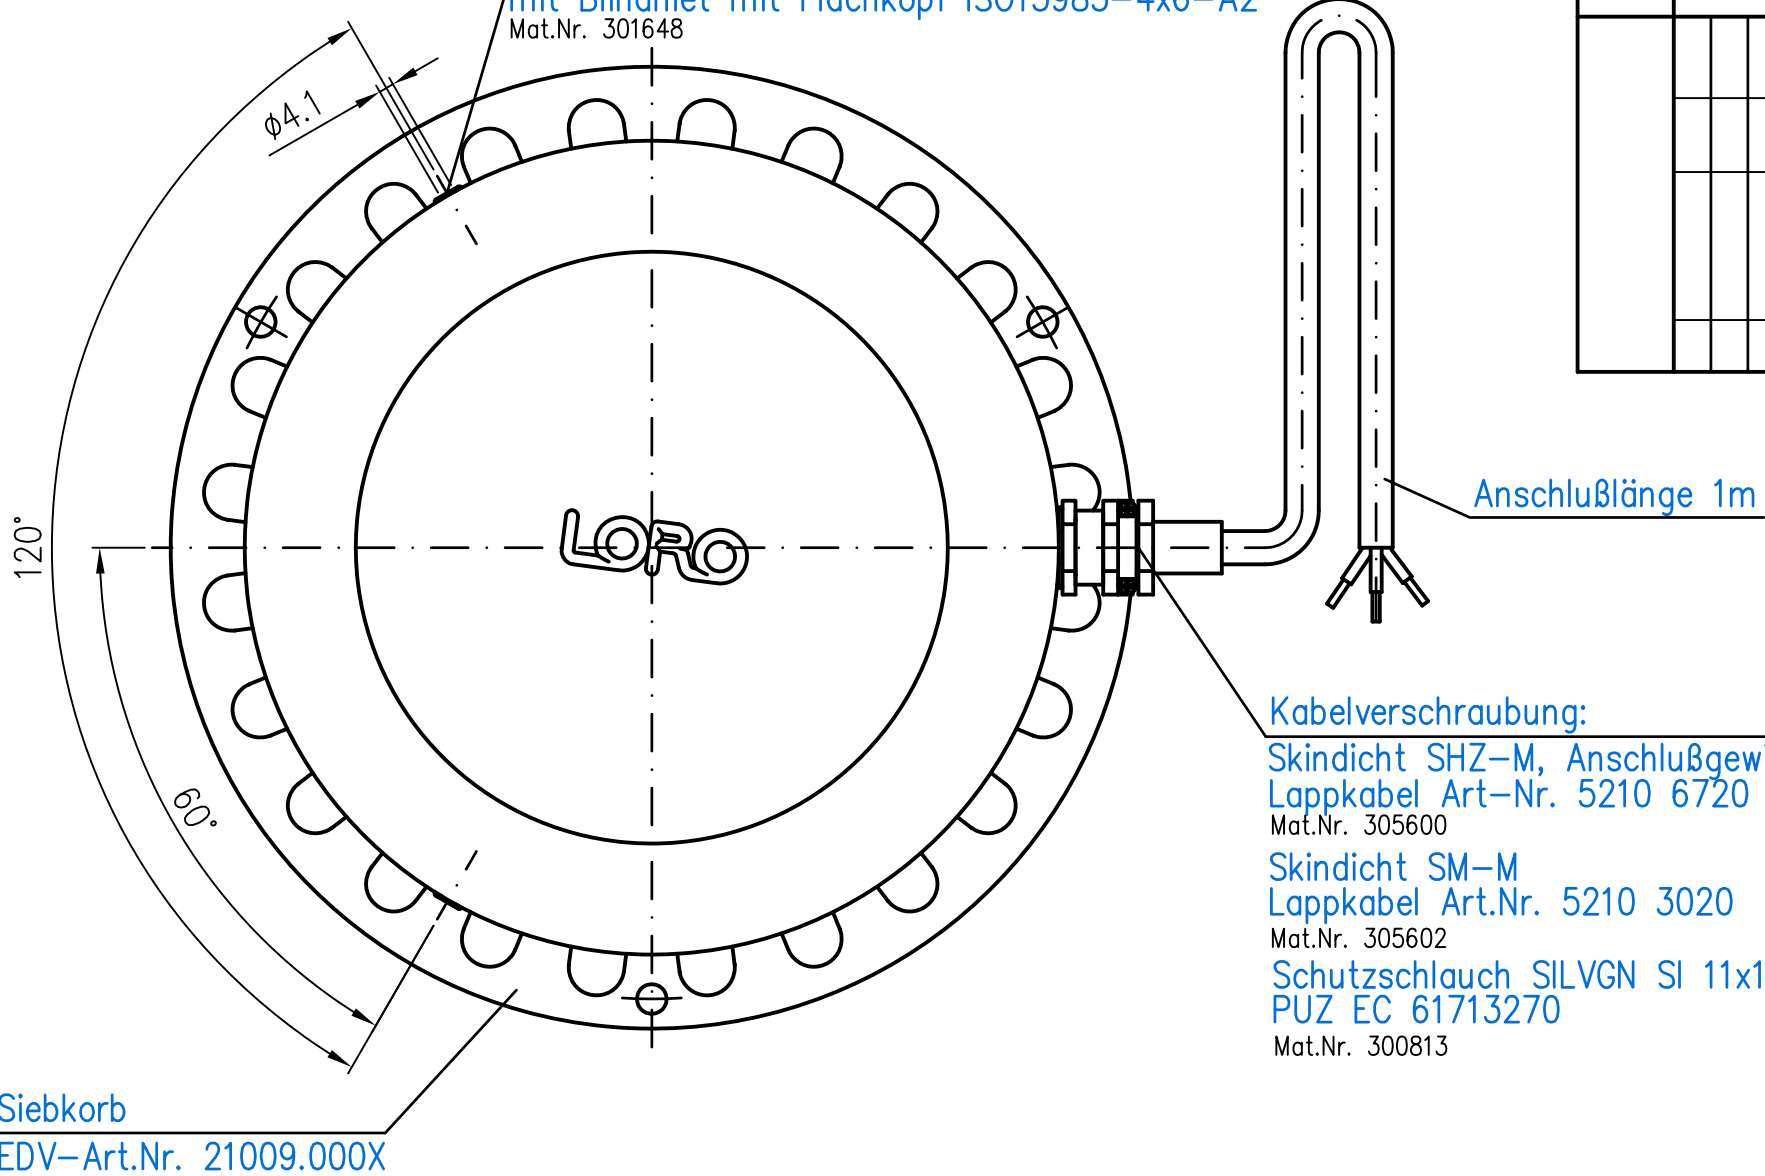

2x Sicherungsglasche n.Zchnng.S001667
 mit Blindniet mit Flachkopf ISO15983-4x6-A2
 Mat.Nr. 301648

Im Lieferumfang
 3x Sechskantschraube mit Flansch EN1665-M6x16-A2
 Mat.Nr. 310081

Werkstoff: 1.4301 Beschichtung: IG-Polyester-Beschichtungspulver PES 54S Farbe Orange RAL2000		Zeichnungs Nr. 21019000X		Ersatz für: ersetzt durch:
Maßstab 1:2	Zul.Abw. DIN EN124-3	Benennung Siebkorb	für Flachdach-Notabläufe beheizt zum Nachrüsten EDV-Art.Nr. 21019.000X 21019.000X.DWG Bauvorhaben	
Tag 2019	Name Koeh			
Gez. 22.05.	Cepr.			
Norm.				
Änderung Tag Name				
Index				