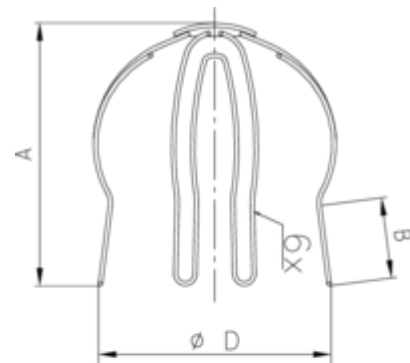

LAUBSIEB

Art.-Nr.: 51004
 Nenngröße [mm]: 75-80
 Material: Stahl verzinkt

Maße [mm]:

A	B	D
95	35	95