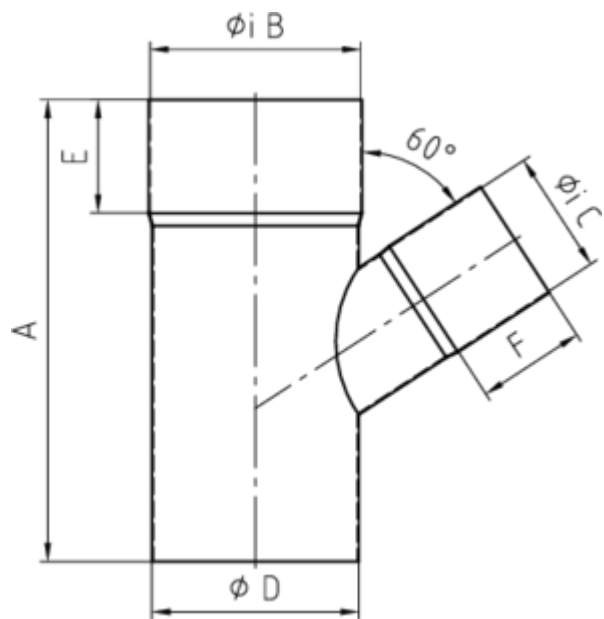

**FALLROHRABZWEIG 60°**

<b>Art.-Nr.:</b>	<b>62979</b>
<b>Nenngröße [mm]:</b>	<b>87/87</b>
<b>Material:</b>	<b>Zink</b>
<b>Ablaufleistung[l/s]:</b>	<b>7,4</b>

**Maße [mm]:**

A	B	C	D	E	F
232	87	87	87	45	45

**Hinweis:**

- Auf Anfrage auch mit anderem Winkel, Durchmesser, Doppelabzweig oder Y-Abzweig erhältlich
- Gelötet
- Informationspflicht gemäß Art. 33 REACH-Verordnung (SVHC-/Kandidatenliste): Erzeugnisse enthalten mehr als 0,1 % Blei (EG-Nr. 231-100-4 / CAS-Nr. (EG-Verzeichnis) 7439-92-1).