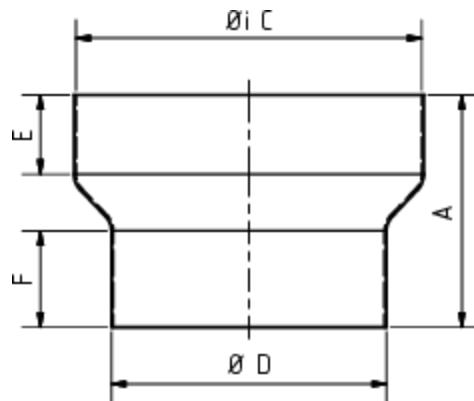

**REDUZIERUNG**

<b>Art.-Nr.:</b>	<b>62692</b>
<b>Nenngröße [mm]:</b>	<b>100/87</b>
<b>Material:</b>	<b>Zink</b>
<b>Ablaufleistung[l/s]:</b>	<b>7,4</b>

**Maße [mm]:**

A	C	D	E	F
77	100	85	29	34

**Hinweis:**

Tiefgezogen