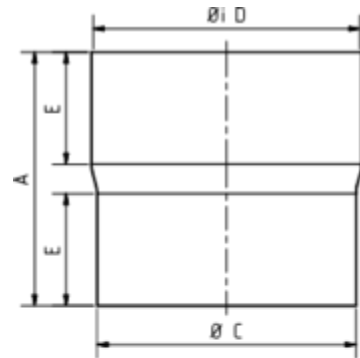

**STECKMUFFE (ROHRVERBINDER)**

<b>Art.-Nr.:</b>	<b>60743</b>
<b>Nenngröße [mm]:</b>	<b>87</b>
<b>Material:</b>	<b>Kupfer</b>
<b>Ablaufleistung[l/s]:</b>	<b>7,4</b>

**Maße [mm]:**

A	C	D	E
95,0	84,0	87	42